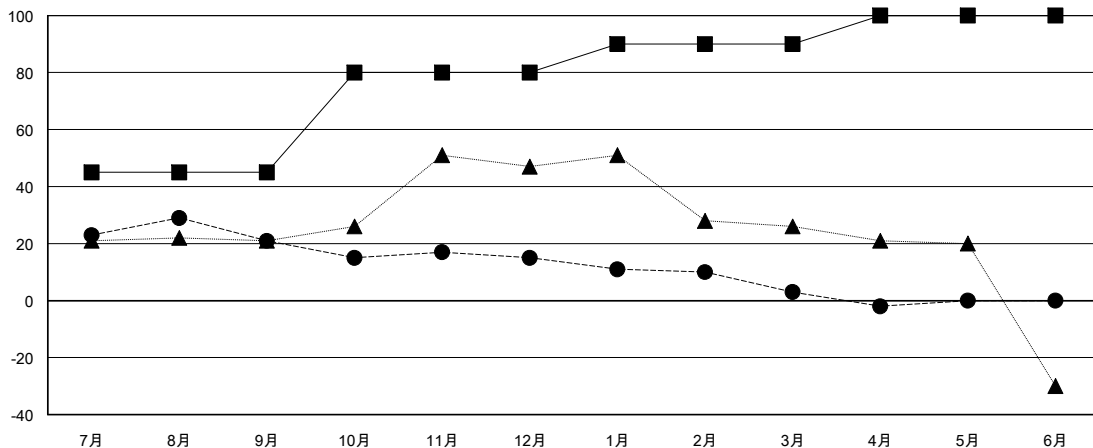

MONTHLY MEMBERSHIP PROGRESS REPORT

District 331 C

Results as of: 04/30/2019

GMT: MASAYOSHI MARUYAMA, YASUHISA NAKAMURA

地域 JAPAN

GMT会則地域

クラブ			
結果 : 2018-2019			
四半期	新クラブ目標	新クラブ	解散クラブ
7月/8月/9月	0	0	0
10月/11月/12月	0	0	0
1月/2月/3月	0	0	0
4月/5月/6月	1	0	0

名			
結果 : 2018-2019			
四半期	会員純増目標	会員増強実績	退会者(転籍を含む) 実際
7月/8月/9月	45	52	29
10月/11月/12月	35	19	22
1月/2月/3月	10	34	46
4月/5月/6月	10	6	11

新クラブ目標及び実績累計

会員目標及び実績累計

解散クラブ: 0	35 CLUBS OF 51 一名以上の新会員を登録	男女別 男性 1,492 (81.71%) 女性 334 (18.29%) 女性%年度目標: 20%
退会者 物故会員 22 クラブ解散 0 その他 86 合計 108	会員累計データを見るには、ここをクリック	世帯主/家族会員合計 550 国際会費半額の家族会員 284